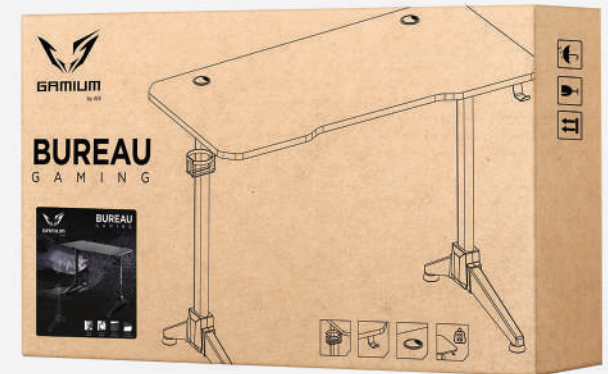

# BUREAU GAMING

Idéal pour votre confort de jeu ou de travail, le bureau Gamium a été conçu pour vous offrir une ergonomie optimisée et une utilisation facile au quotidien. Il dispose de 2 trous traversants afin d'organiser au mieux tous vos câbles, ainsi que d'un porte-gobelet et d'un support pour casque.

Pour installer votre setup gamer ou votre environnement de travail, ce bureau est idéal grâce à sa conception en métal robuste et son immense surface de travail d'une largeur de 1,20 mètres.

## CARACTÉRISTIQUES DU PRODUIT :

- Dimensions du bureau : 1200\*600\*750mm
- Dimensions du plateau : 1200\*600\*18mm
- Poids maximum supporté : 100 kg
- Poids net du bureau : 15,1 kg
- Porte-gobelet intégré
- Support casque intégré
- Hauteur de pieds ajustable : 0-15mm
- Matériaux :
  - Structure en métal
  - Plateau en fibre de carbone texturée
- Temps de montage : 15 mins

**TAILLE DU PACKAGING** : 1285 x 690 x 130 mm

CODE	COULEUR	GENCODE	CODE EAN
WEGDESK	Noir		3304490430017