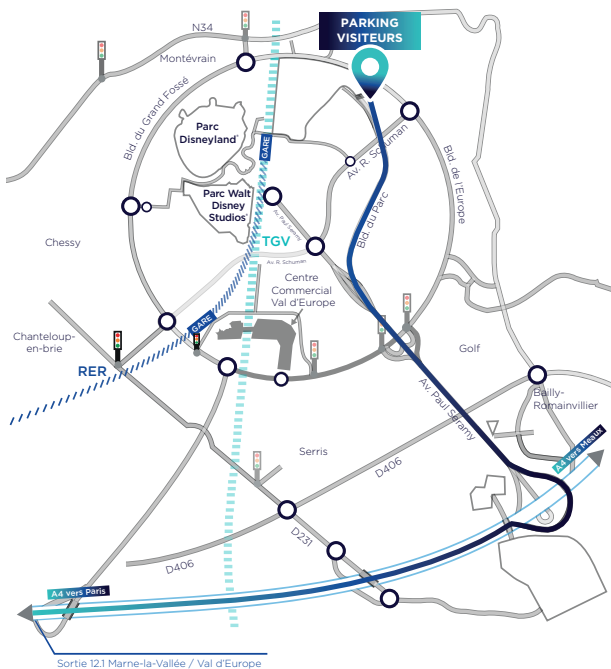

BUSINESS
SOLUTIONS

BY DISNEYLAND® PARIS

IT PARTNERS

ACCÈS PARKING VISITEURS DISNEYLAND® PARIS

AU TARIF PRÉFÉRENTIEL DE 10€
SUR REMISE DE CETTE CONTREMARQUE IMPRIMÉE AUX GUICHETS.

Valable uniquement le jeudi 16 mars 2023 à partir de **8h00**, pour 1 véhicule.

IT Partners

L'ÉVÈNEMENT DU CHANNEL IT, TÉLÉCOMS & AUDIOVISUEL

Cette contremarque vous donne la possibilité d'accéder au Parking Visiteurs des Parcs Disney®.

Offre non valable sur tout autre parking du secteur. Le plein tarif sera appliqué en cas d'oubli de la contremarque. Ne peut être vendue. Non remboursable ni échangeable. Toute sortie est définitive.