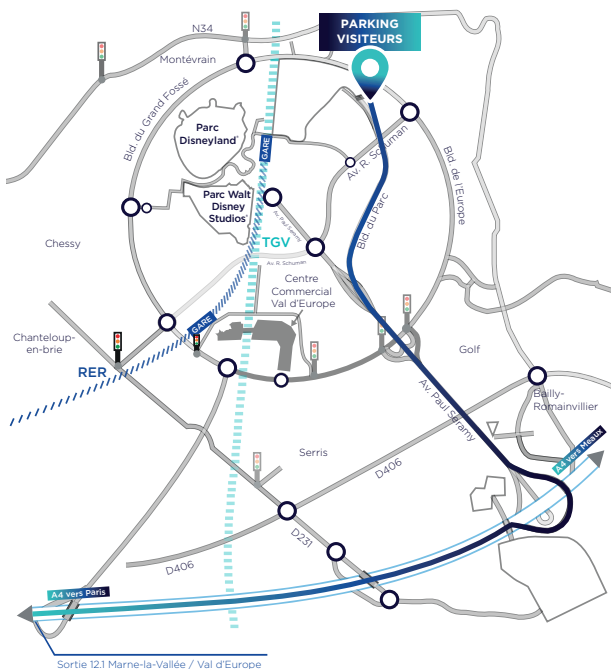

BUSINESS
SOLUTIONS

BY DISNEYLAND® PARIS

IT PARTNERS

ACCÈS PARKING VISITEURS DISNEYLAND® PARIS

AU TARIF PRÉFÉRENTIEL DE 10€
SUR REMISE DE CETTE CONTREMARQUE IMPRIMÉE AUX GUICHETS.

Valable uniquement le mercredi 15 mars 2023 à partir de **8h00**, pour 1 véhicule.

IT Partners

L'ÉVÈNEMENT DU CHANNEL IT, TÉLÉCOMS & AUDIOVISUEL

Cette contremarque vous donne la possibilité d'accéder au Parking Visiteurs des Parcs Disney.
Offre non valable sur tout autre parking du secteur. Le plein tarif sera appliqué en cas d'oubli de la contremarque. Ne peut être vendue. Non remboursable ni échangeable. Toute sortie est définitive.