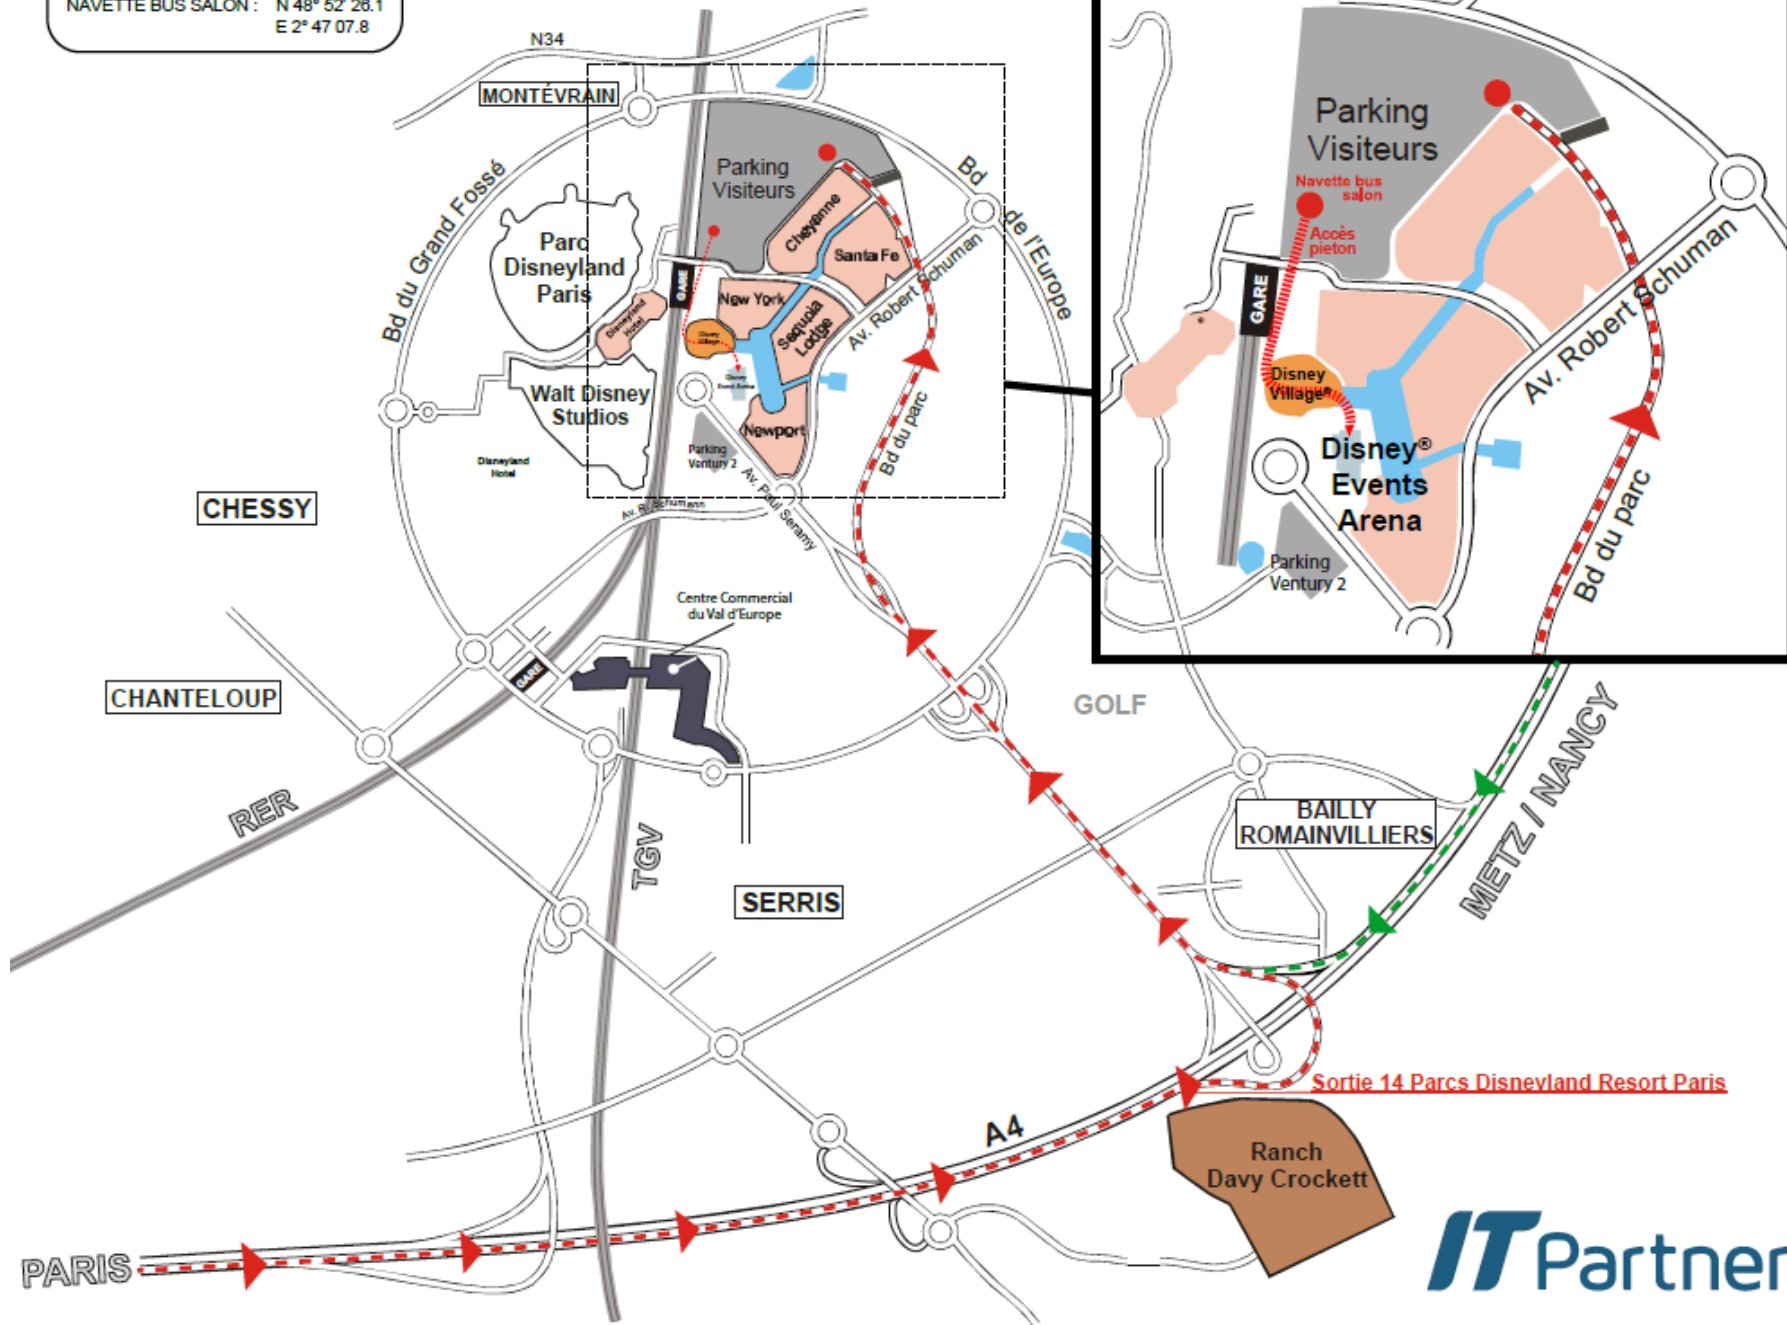

ACCES VISITEURS

GPS Coordonnées :

PARKING VISITEURS : N 48° 52' 34.3
E 2° 47' 48.1

NAVETTE BUS SALON : N 48° 52' 28.1
E 2° 47' 07.8

PARKING VISITEURS

Adresse Visiteurs :

Parking Parcs Disney

Coordonnées GPS : Longitude +48° 52' 34.57 , Latitude +2° 47'47.92