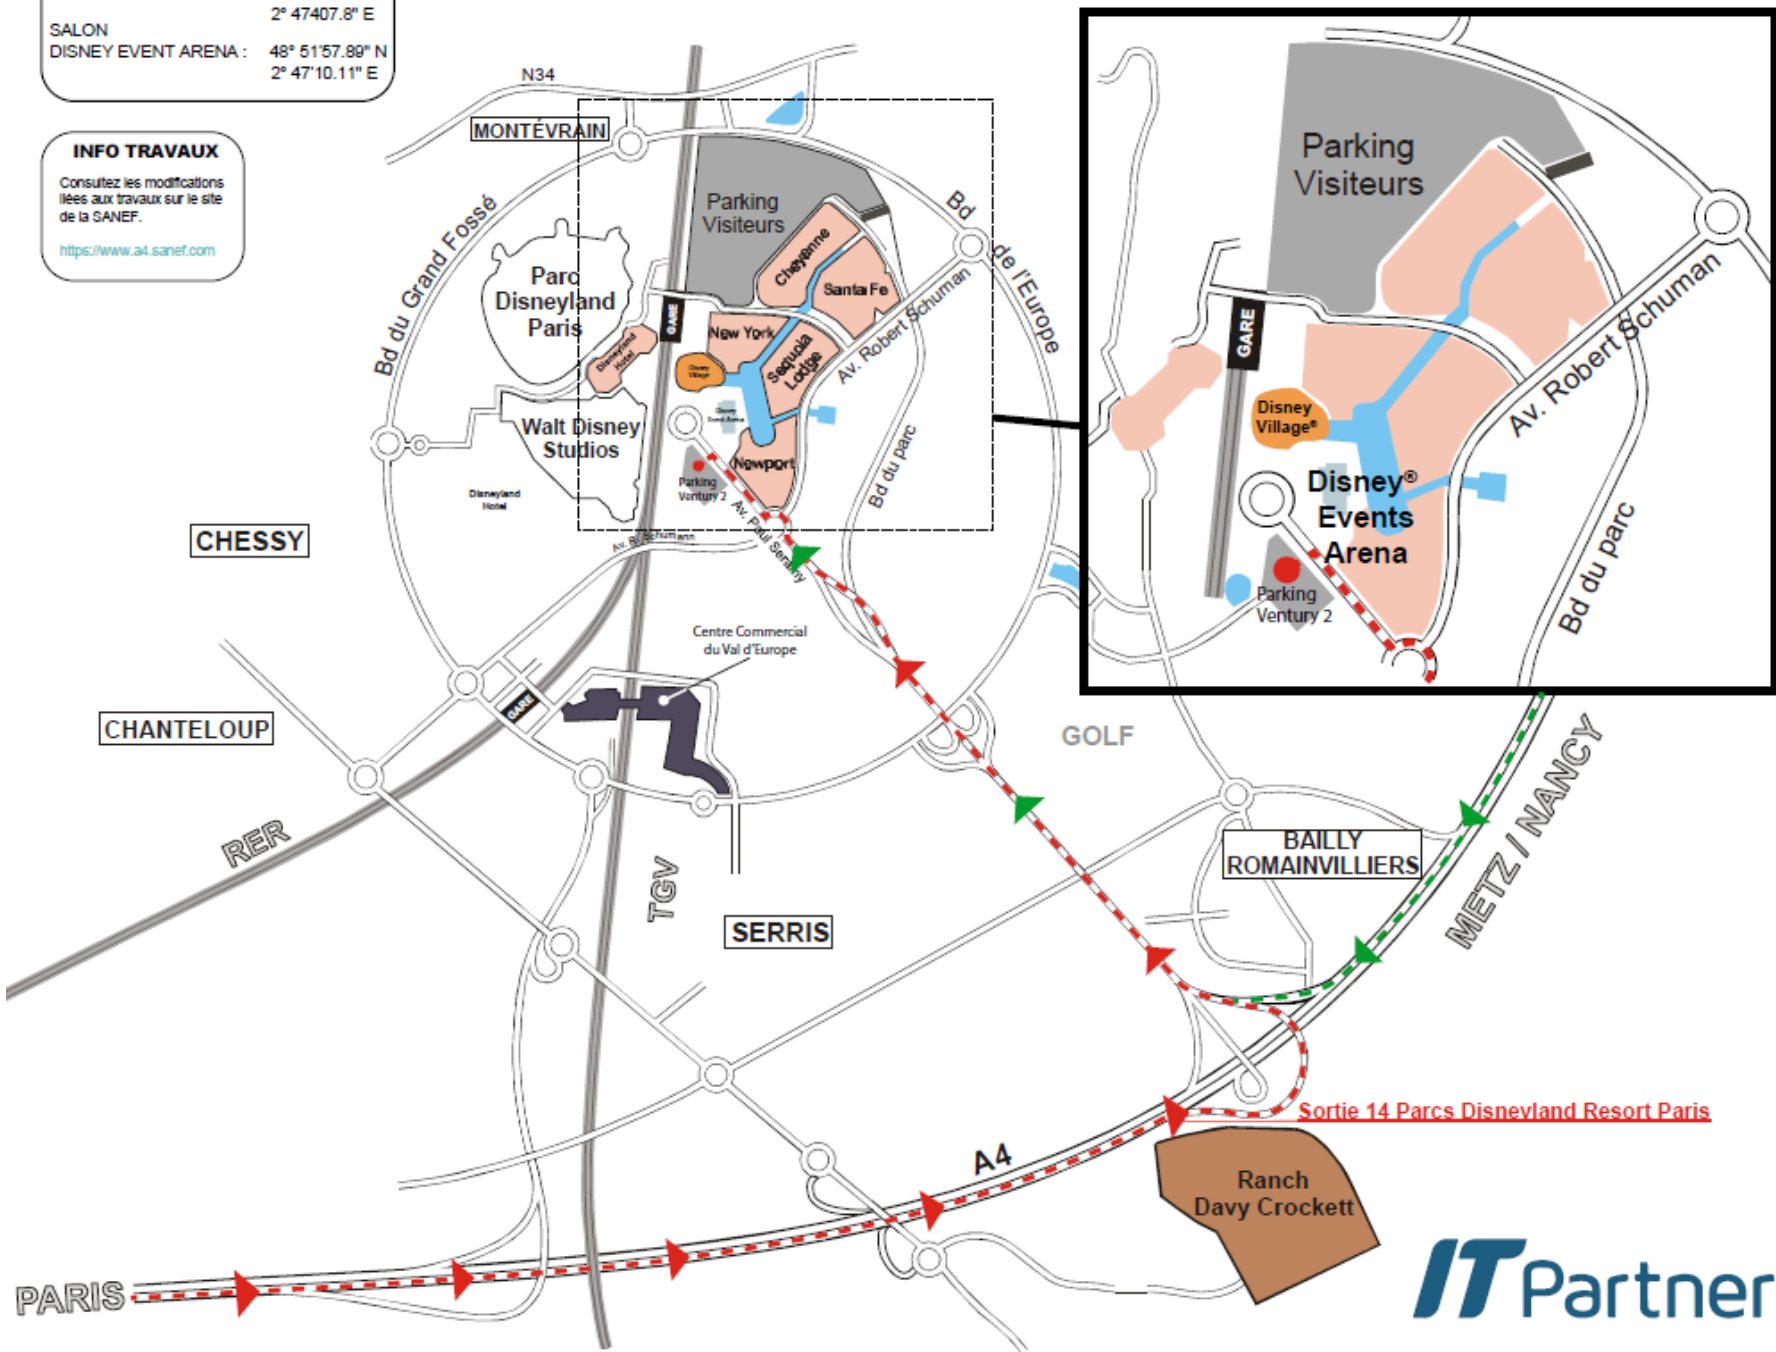

**GPS Coordonnées :**

PARKING DE RETENTION : 48°51'56.41" N  
2°47'08.11" E  
NAVETTE BUS SALON : 48° 52'26.1" N  
2° 47'407.8" E  
SALON  
DISNEY EVENT ARENA : 48° 51'57.89" N  
2° 47'10.11" E

**INFO TRAVAUX**

# ACCES EXPOSANTS

( PARKING VENTURY 2 SUR PRÉSENTATION DE LA CONTREMARQUE )

### **Adresse montage exposant (avant le 13/03) :**

Disney Events Arena – Parking Ventury 1 – Guérite de sécurité

Avenue Paul Seramy

Disney Village

77777 Marne la vallée

Coordonnées GPS : Longitude +48° 51' 57.84 , Latitude +2° 47'10.17

### **Adresse Exposants exploitation (les 13 & 14/03) :**

Parking Indigo (payant – tarif négocié sur présentation de votre badge en caisse) ou Parking Exposant Ventury 2 -  
contremarque obligatoire (consulter Reed Expositions pour le retrait des contremarques commandées en amont du salon)  
(Suivre Parking Disney Village)