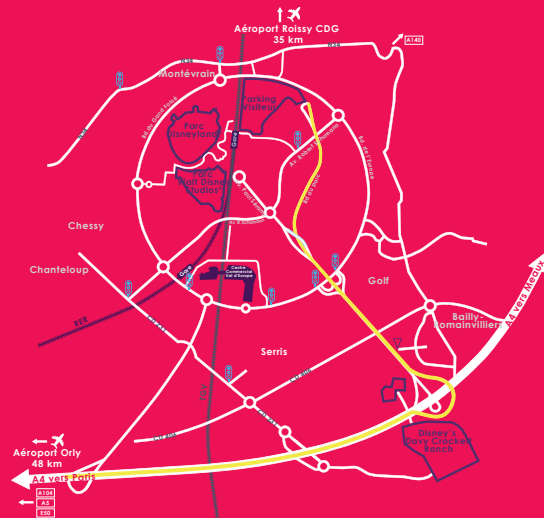

ACCES PARKING VISITEURS

à Disneyland® Paris

Accès au Parking Visiteurs au tarif préférentiel de 8€
sur remise de cette contremarque aux guichets.

**Valable uniquement le jeudi 14 mars 2019 à partir de 07h30,
pour 1 véhicule.**

Cette contremarque vous donne la possibilité d'accéder au Parking Visiteurs des Parcs Disney®.

Offre non valable sur tout autre parking du secteur.

Le plein tarif sera appliqué en cas d'oubli de la contremarque.

Ne peut être vendue. Non remboursable ni échangeable.

Toute sortie est définitive.

ITPartners

13 & 14 mars 2019
Disneyland® Paris