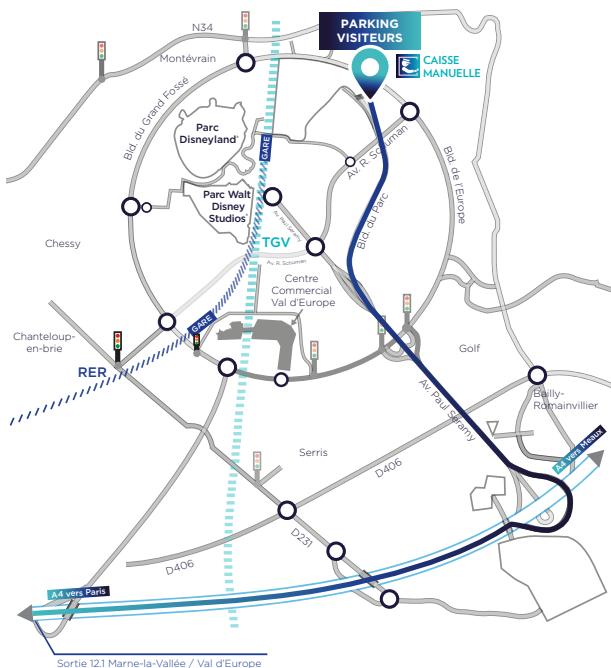

BUSINESS
SOLUTIONS

BY DISNEYLAND® PARIS

IT PARTNERS

ACCÈS PARKING VISITEURS DISNEYLAND® PARIS

AU TARIF PRÉFÉRENTIEL DE 20€.

CONTREMARQUE À IMPRIMER ET À REMETTRE AU GUICHET
DE LA CAISSE MANUELLE 

Valable uniquement le **13 mars 2024** à partir de **8h30**, pour 1 véhicule.

IT Partners

L'ÉVÈNEMENT DU CHANNEL IT, TÉLÉCOMS & AUDIOVISUEL

Cette contremarque vous donne la possibilité d'accéder au Parking Visiteurs des Parcs Disney®.

Offre non valable sur tout autre parking du secteur. Le plein tarif sera appliqué en cas d'oubli de la contremarque. Ne peut être vendue. Non remboursable ni échangeable. Toute sortie est définitive.