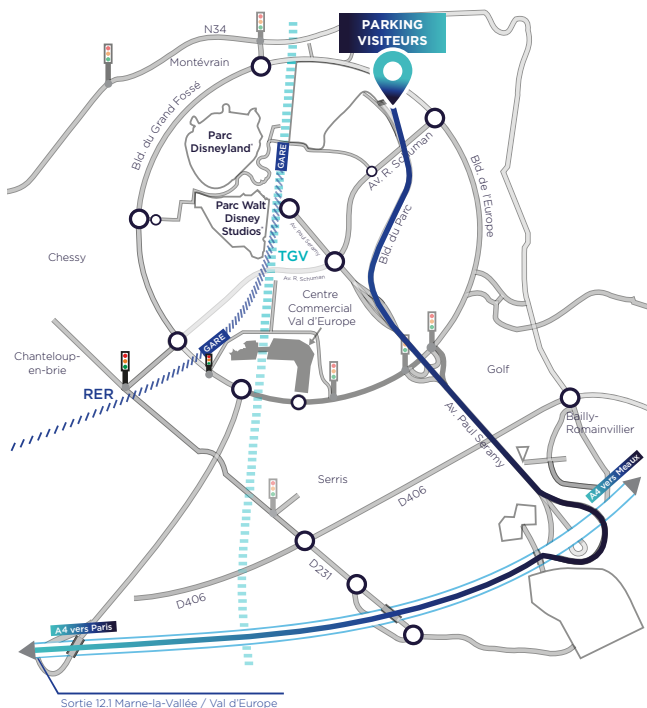

BUSINESS
SOLUTIONS

BY DISNEYLAND® PARIS

IT Partners

Accès au Parking Visiteurs de Disneyland® Paris
au tarif préférentiel de **10€** sur remise de cette contremarque imprimée aux guichets.

Valable uniquement le **15 Juin 2022** à partir de **8h00** pour 1 véhicule

Contremarque à imprimer pour présentation en caisse.

Cette contremarque vous donne la possibilité d'accéder au Parking Visiteurs des Parcs Disney®. Offre non valable sur tout autre parking du secteur. Le plein tarif sera appliqué en cas d'oubli de la contremarque. Ne peut être vendue. Non remboursable ni échangeable. Toute sortie est définitive.