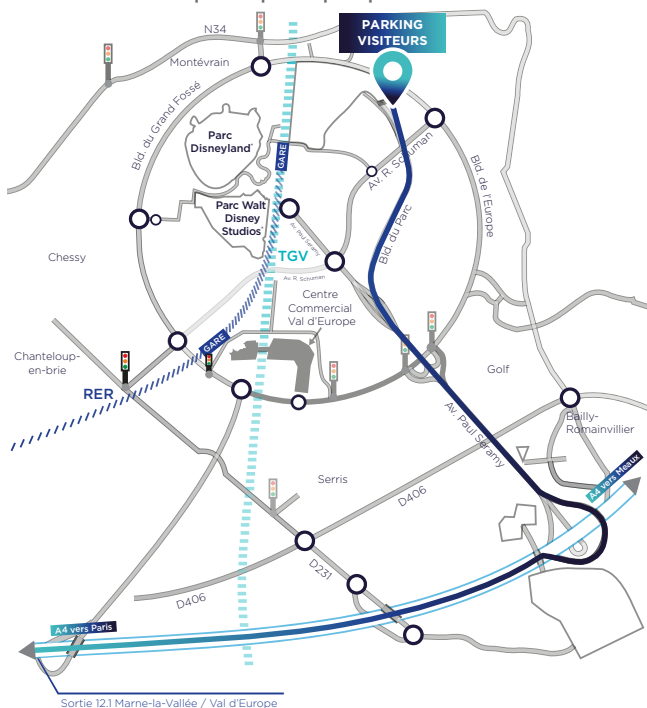

## Accès au Parking Visiteurs de Disneyland® Paris au tarif préférentiel de 10€ sur remise de cette contremarque imprimée aux guichets.

Valable uniquement le **29 Septembre 2021** à partir de **7h30** pour 1 véhicule

Contremarque à imprimer pour présentation en caisse.

Cette contremarque vous donne la possibilité d'accéder au Parking Visiteurs des Parcs Disney®. Offre non valable sur tout autre parking du secteur. Le plein tarif sera appliqué en cas d'oubli de la contremarque. Ne peut être vendue. Non remboursable ni échangeable. Toute sortie est définitive.