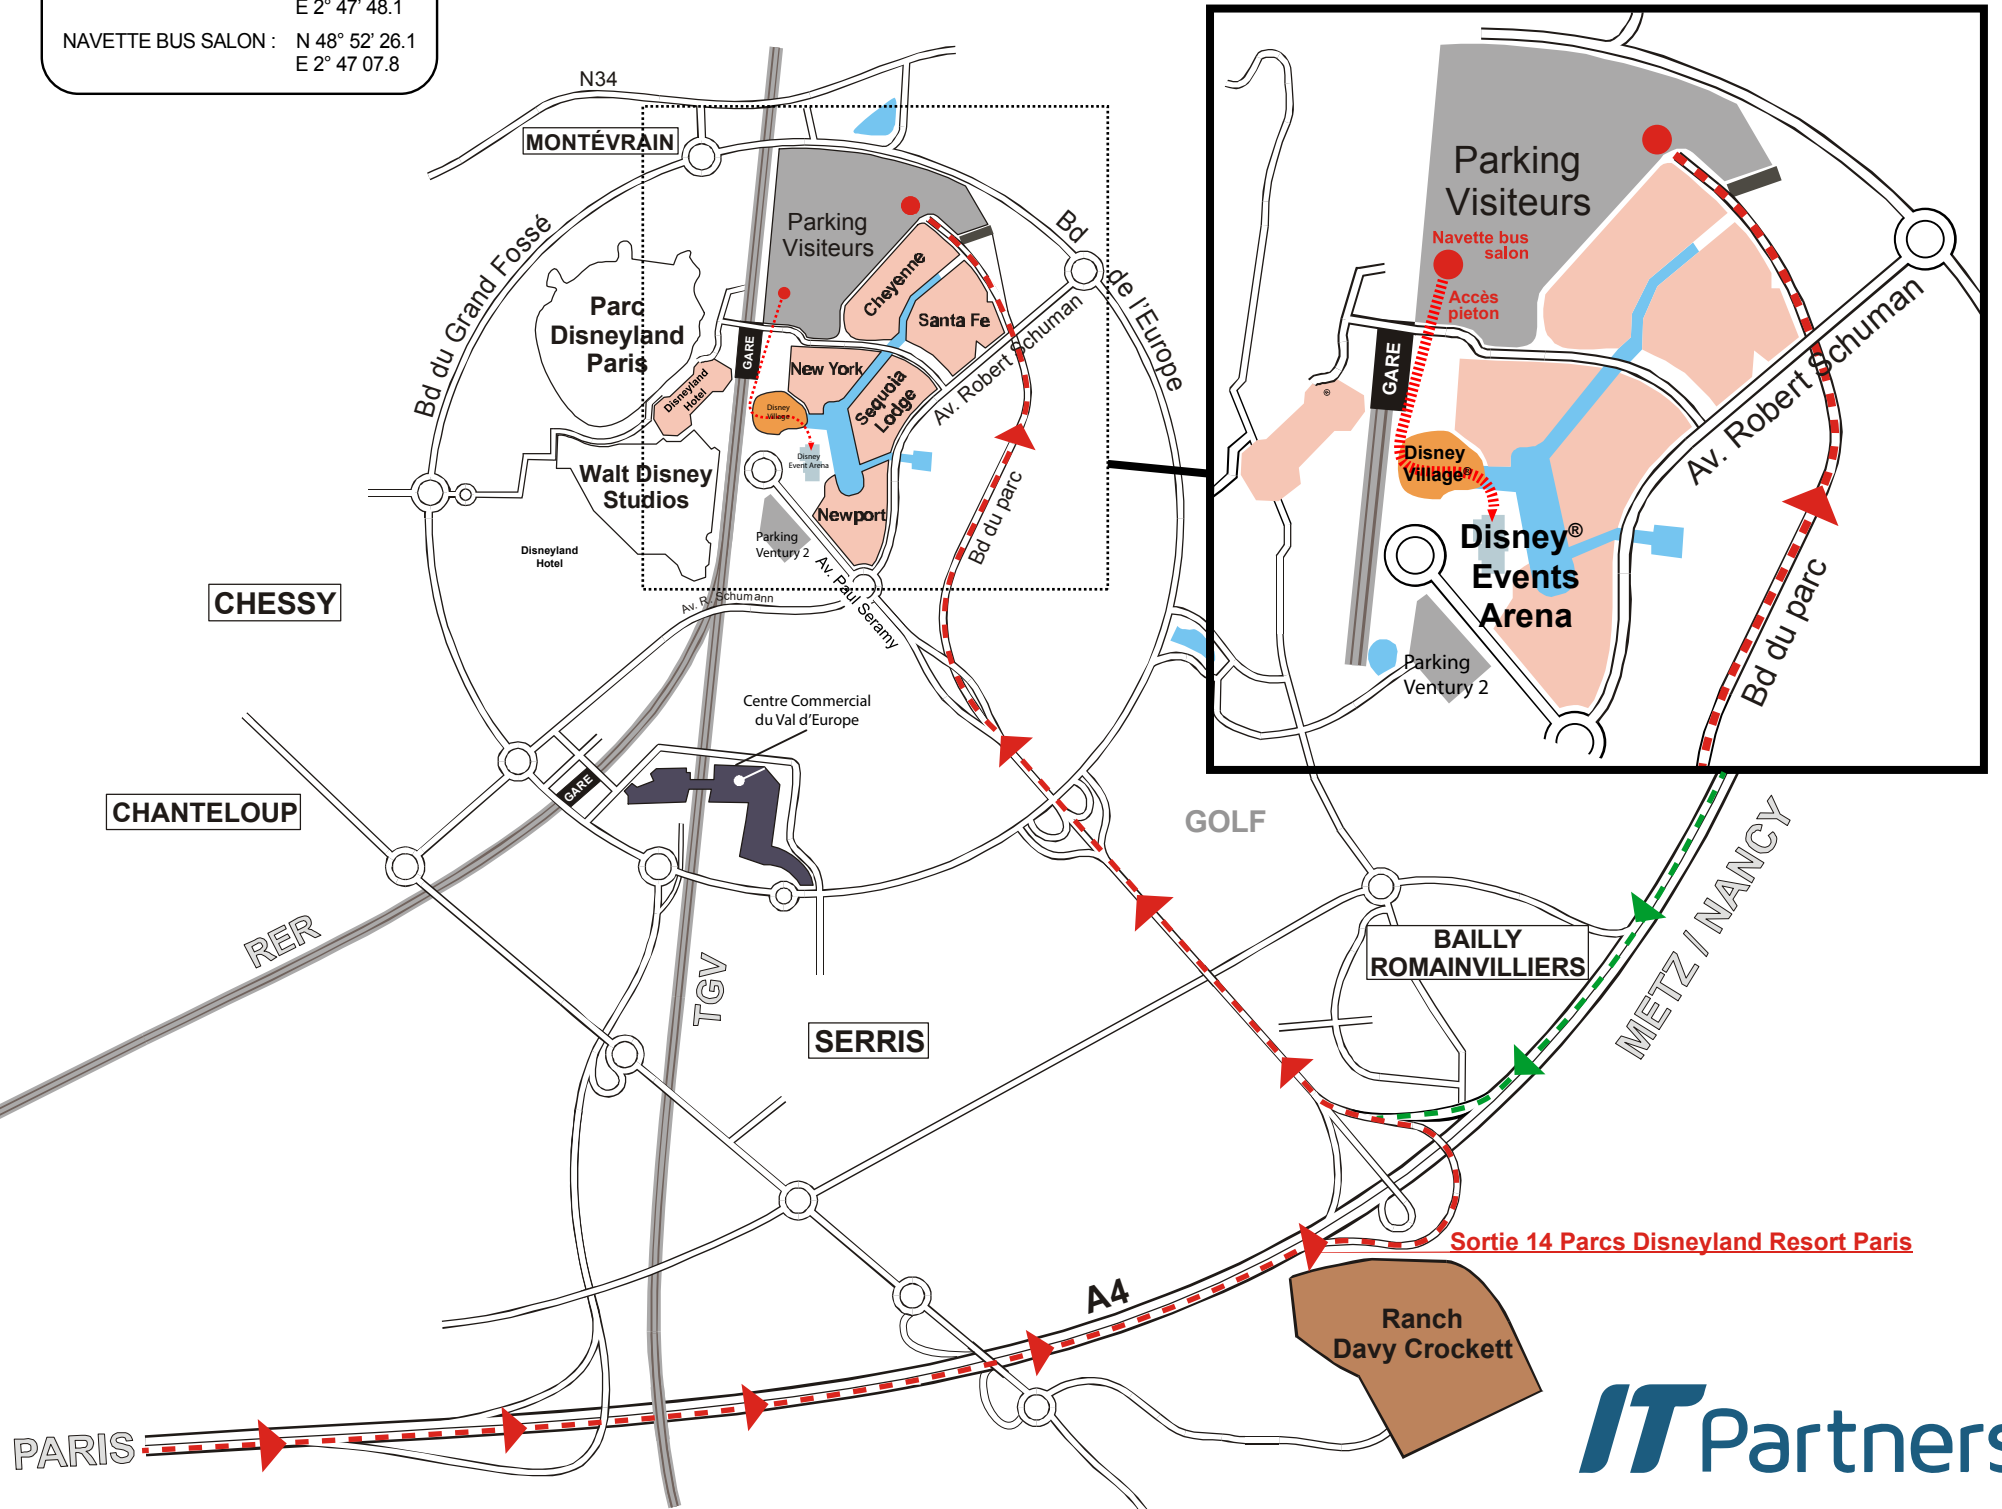

# ACCES VISITEURS

GPS Coordonnées :

PARKING VISITEURS : N 48° 52' 34.3  
E 2° 47' 48.1

NAVETTE BUS SALON : N 48° 52' 26.1  
E 2° 47' 07.8

Sortie 14 Parcs Disneyland Resort Paris