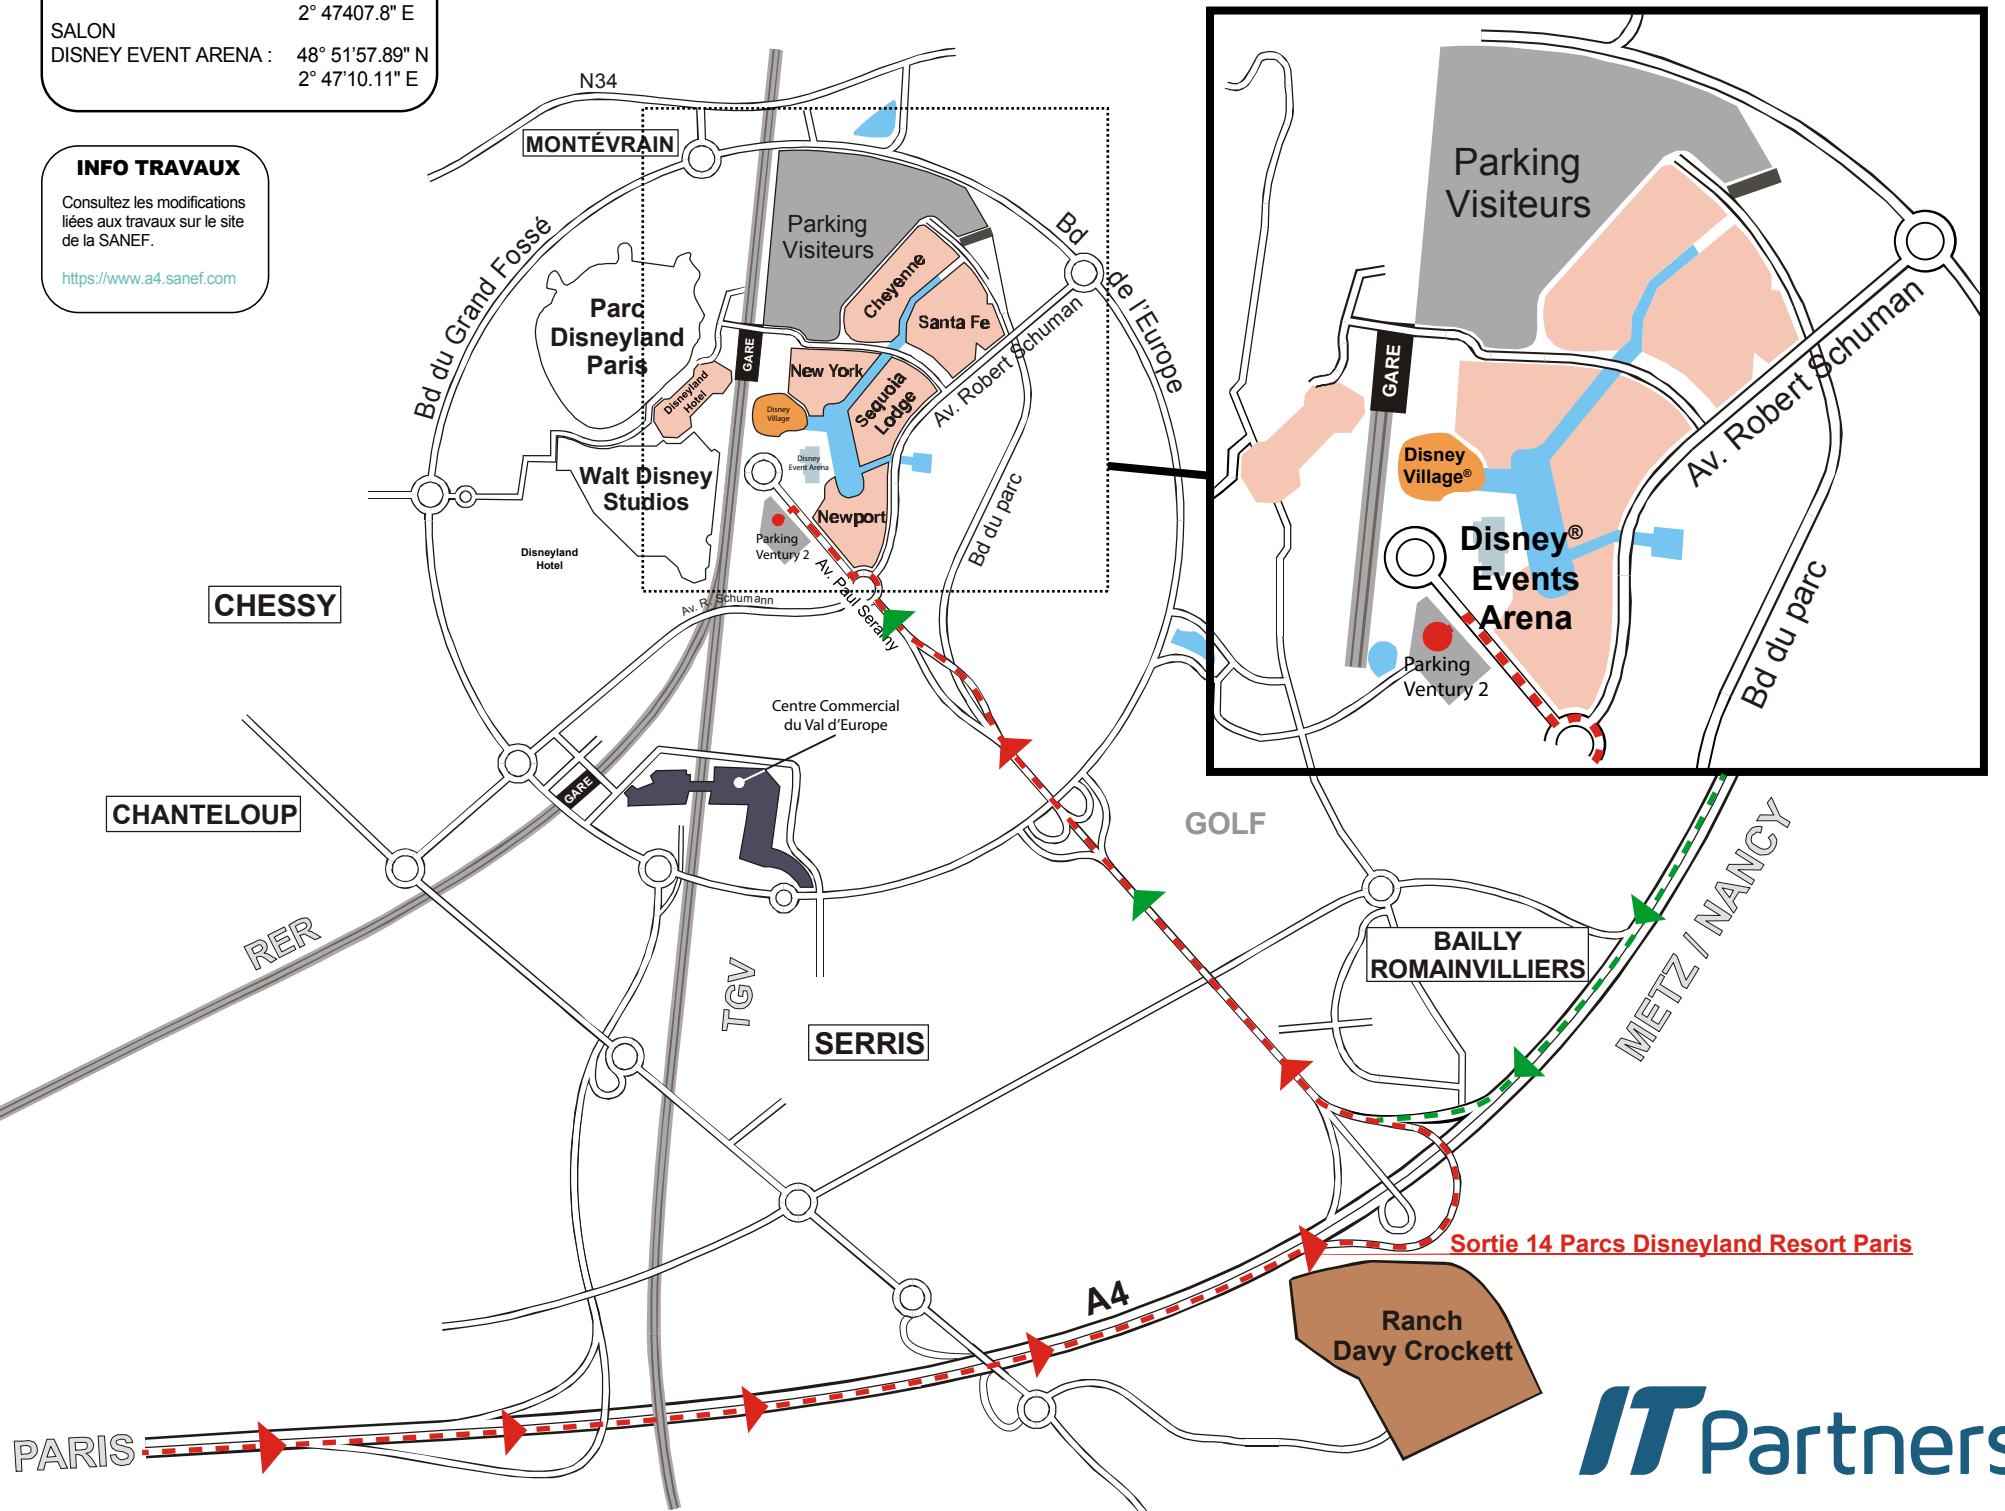

GPS Coordonnées :

PARKING DE RETENTION : 48°51'56.41" N
2°47'08.11" E
NAVETTE BUS SALON : 48° 52'26.1" N
2° 47'407.8" E
SALON
DISNEY EVENT ARENA : 48° 51'57.89" N
2° 47'10.11" E

INFO TRAVAUX

Consultez les modifications liées aux travaux sur le site de la SANEF.

<https://www.a4.sanef.com>

ACCES EXPOSANTS

(PARKING VENTURY 2 SUR PRÉSENTATION DE LA CONTREMARQUE)

Sortie 14 Parcs Disneyland Resort Paris