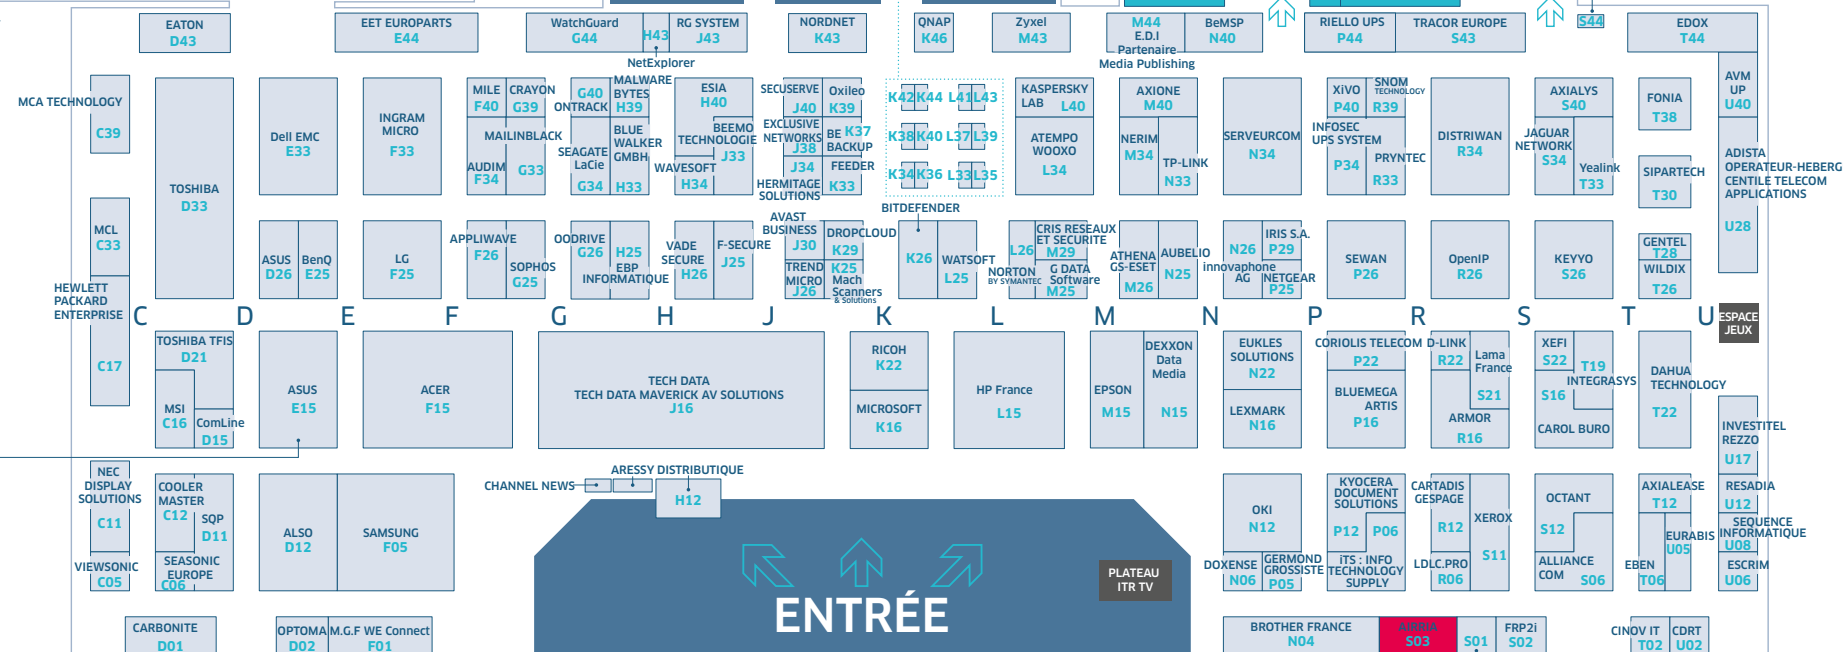

IT Partners

14 & 15 mars 2018
Disneyland® Paris

ESPACE INNOVATIONS

ENTRÉE

ACCUEIL

VESTIAIRE

Vers parkings expositants
Parking indigo / Navettes

Vers parkings visiteurs
Disney Village® • Parcs Disney • Hôtels Disney
RER / SNCF

Plan arrêté au 23/02/2018