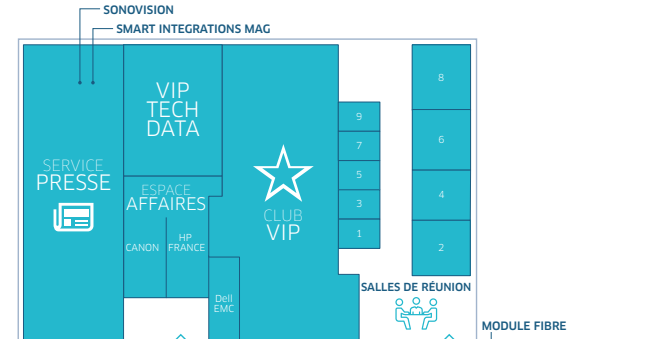

IT Partners

14 & 15 mars 2018
Disneyland® Paris

ESPACE INNOVATIONS

ENTRÉE

ACCUEIL

VESTIAIRE

Vers parkings expositants
Parking indigo / Navettes

Vers parkings visiteurs
Disney Village® • Parcs Disney • Hôtels Disney
RER / SNCF