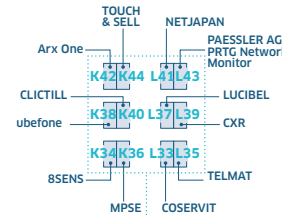

IT Partners

14 & 15 mars 2018
Disneyland® Paris

ESPACE INNOVATIONS

ENTRÉE

ACCUEIL

VESTIAIRE

Vers parkings expositants
Parking indigo / Navettes

Vers parkings visiteurs
Disney Village® • Parcs Disney • Hôtels Disney
RER / SNCF