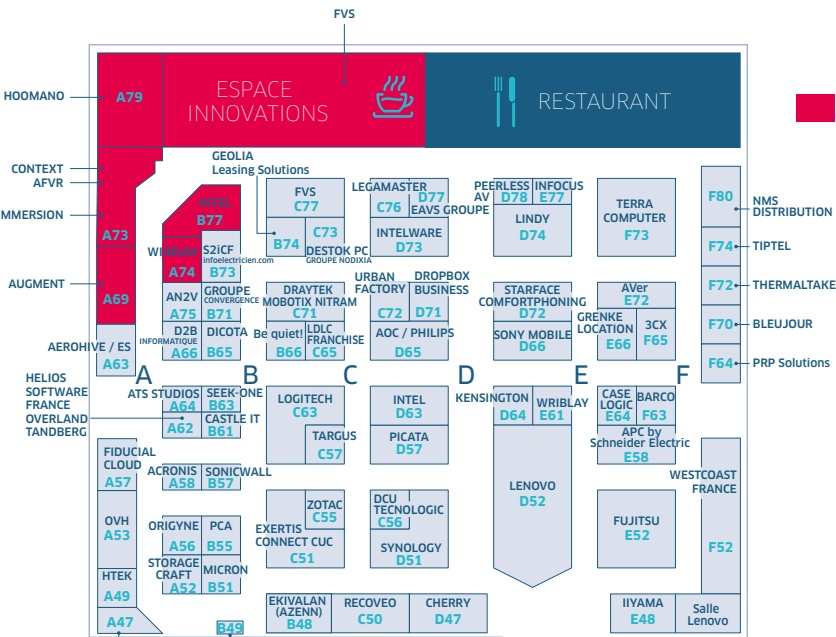

IT Partners

14 & 15 mars 2018
Disneyland® Paris

ESPACE INNOVATIONS

ENTRÉE

ACCUEIL

VESTIAIRE

Vers parkings expositants
Parking indigo / Navettes

Vers parkings visiteurs
Disney Village® • Parcs Disney • Hôtels Disney
RER / SNCF

Plan arrêté au 23/02/2018